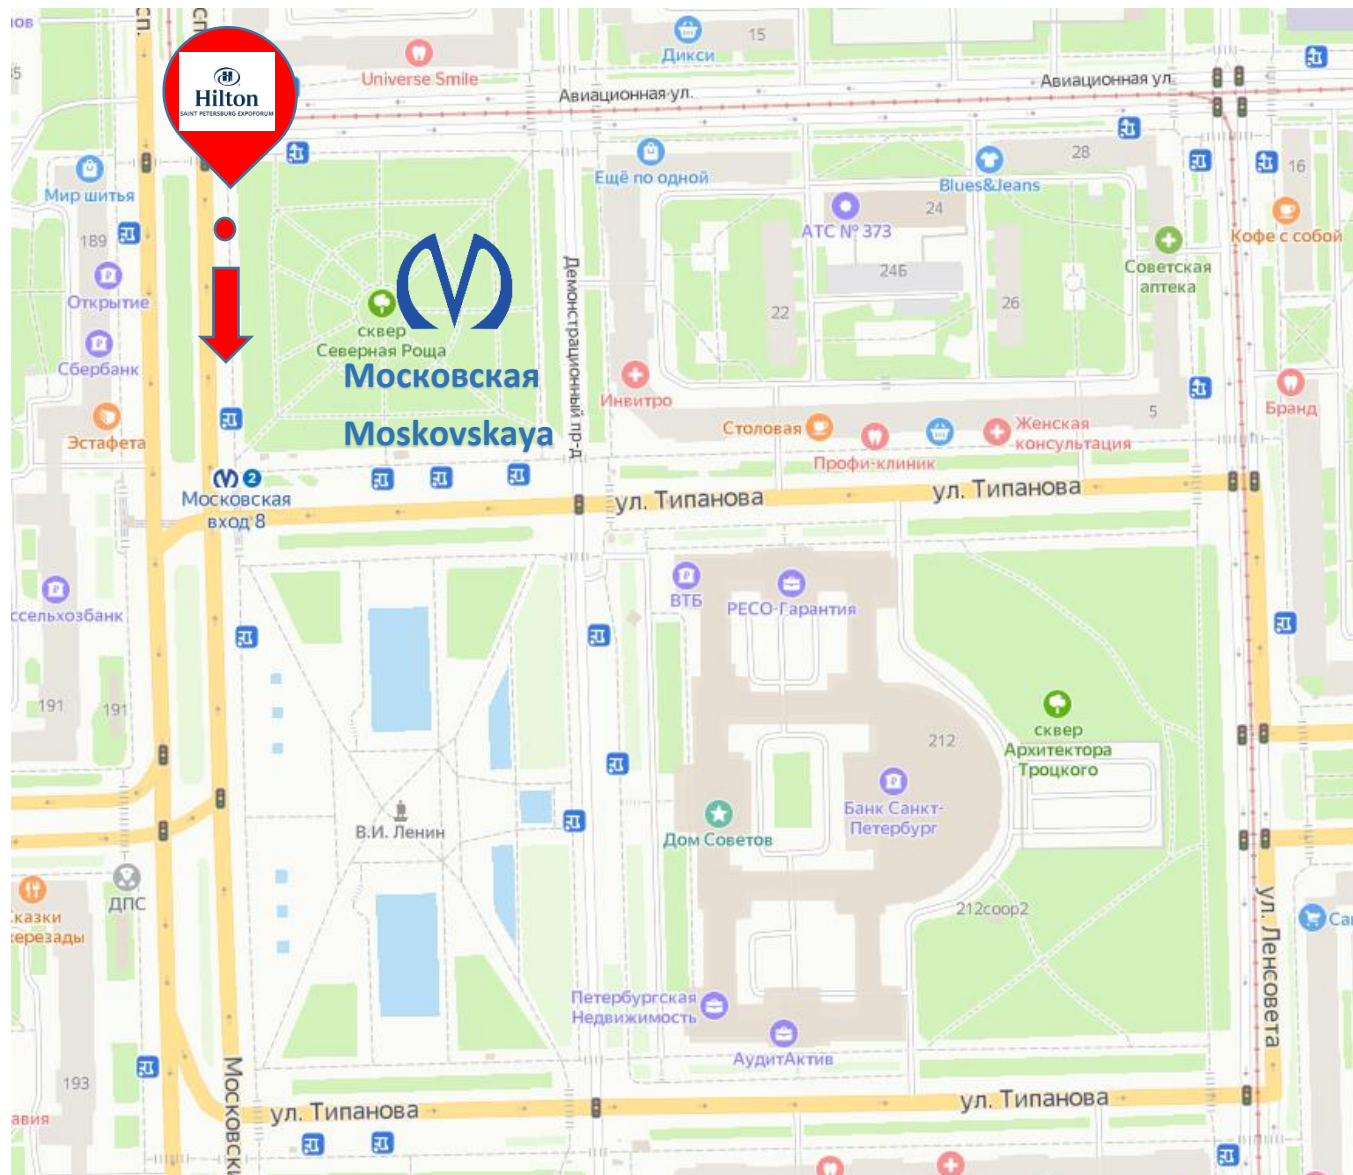

**Расписание движения бесплатного автобуса отеля**

**Hilton St Petersburg ExpoForum**

<b>ОТЕЛЬ</b>  <b>Hilton</b> <small>Saint-Petersburg   ExpoForum</small>	<b>АЭРОПОРТ ПУЛКОВО</b> <b>(зона прибытия)</b>  <small>Аэропорт Санкт-Петербурга</small>	<b>МЕТРО МОСКОВСКАЯ</b> 	<b>ОТЕЛЬ</b>  <b>Hilton</b> <small>Saint-Petersburg   ExpoForum</small>
		07:05	07:25
07:00	07:15	07:35	07:55
07:30	07:45	08:15	08:40
08:00	----	08:30	08:55
08:40	08:55	09:20	09:45
09:00	09:15	09:40	10:05
09:50	10:05	10:30	10:55
10:10	10:25	10:50	11:15
11:00	11:15	11:40	12:05
11:20	11:35	12:00	12:25
12:10	12:30	----	13:25
<b>ОТЕЛЬ</b>  <b>Hilton</b> <small>Saint-Petersburg   ExpoForum</small>	<b>МЕТРО МОСКОВСКАЯ</b> 	<b>АЭРОПОРТ ПУЛКОВО</b> <b>(зона прибытия)</b>  <small>Аэропорт Санкт-Петербурга</small>	<b>ОТЕЛЬ</b>  <b>Hilton</b> <small>Saint-Petersburg   ExpoForum</small>
13:25	13:50	14:10	14:25
14:30	14:55	15:15	15:30
15:35	16:00	16:20	16:35
17:00	17:20	17:40	18:00
18:10	18:35	18:50	19:05
18:30	18:55	19:20	19:35
19:10	19:35	20:00	20:15
19:40	20:05	20:30	20:45
20:20	20:45	21:10	21:25
21:10	21:30	21:50	22:05
22:15	22:40	23:05	23:20
23:20	23:40	----	----

**Место остановки бесплатного автобуса отеля Hilton St Petersburg ExpoForum**

**Аэропорт «Пулково» (новый терминал – ЗОНА ПРИБЫТИЯ)**